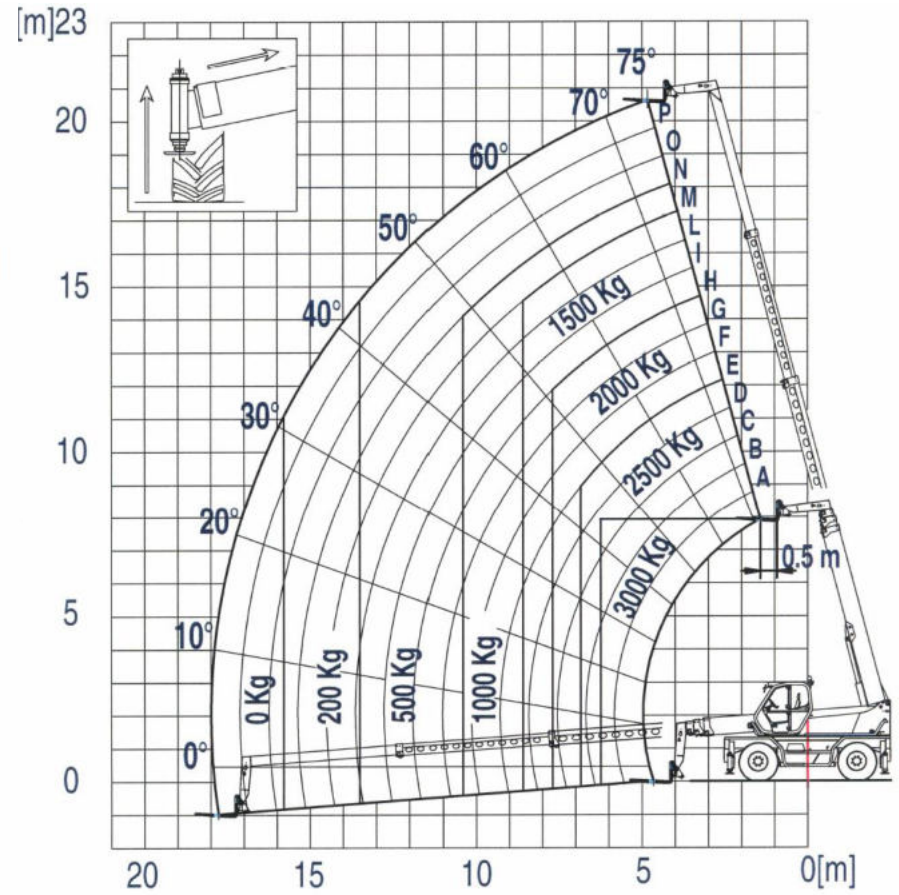

Hebeleistung mit Lastgabeln auf Rädern (längs)