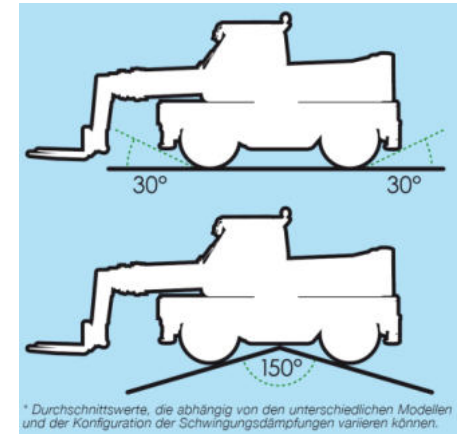

Der TS 45.21 R D ist ein Gerät der Königsklasse. Es verfügt über vielzählige Ausstattungsmerkmale (u.a. Fahren mit verschwenktem, endlos drehbarem Oberwagen). 4,5t lassen sich heben, 20,8m Höhe sowie 18,0m Ausladung erreichen. Kommen Sie mit weiteren Fragen auf uns zu! Wir beraten Sie gerne!

Hebeleistung mit Lastgabeln auf Abstützungen

Hebeleistung mit Lastgabeln auf Rädern (längs)

Teleskopstapler TS 45.21 R D (4/6) Technische Zeichnungen

Der TS 45.21 R D ist ein Gerät der Königsklasse. Es verfügt über vielzählige Ausstattungsmerkmale (u.a. Fahren mit verschwenktem, endlos drehbarem Oberwagen). 4,5t lassen sich heben, 20,8m Höhe sowie 18,0m Ausladung erreichen. Kommen Sie mit weiteren Fragen auf uns zu! Wir beraten Sie gerne!

Hebeleistung mit Lastgabeln auf Rädern (seitlich)

Sonstiges

Teleskopstapler TS 45.21 R D (5/6) Technische Zeichnungen

Der TS 45.21 R D ist ein Gerät der Königsklasse. Es verfügt über vielzählige Ausstattungsmerkmale (u.a. Fahren mit verschwenktem, endlos drehbarem Oberwagen). 4,5t lassen sich heben, 20,8m Höhe sowie 18,0m Ausladung erreichen. Kommen Sie mit weiteren Fragen auf uns zu! Wir beraten Sie gerne!