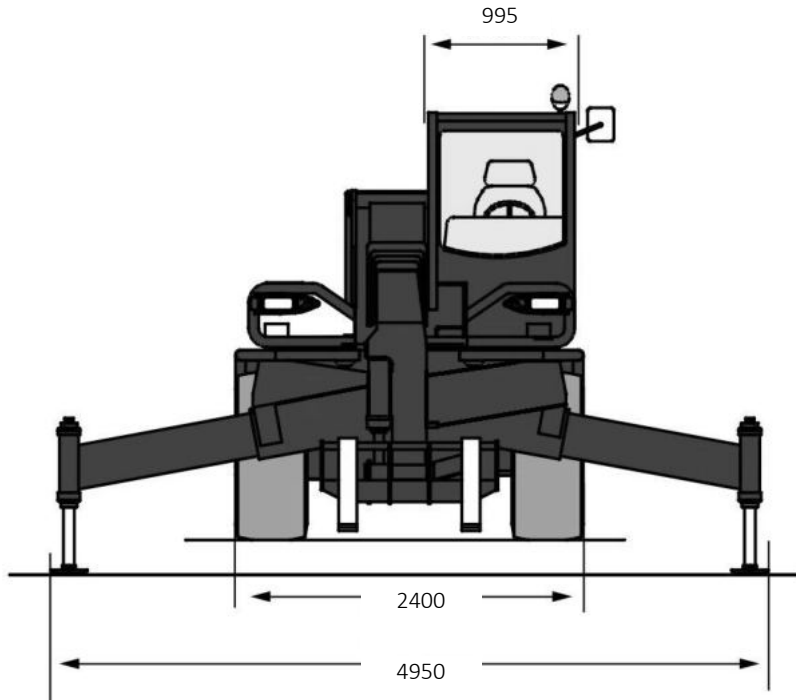

Technische Daten

	Tragfähigkeit (Maximal / Bei voller Höhe / Bei voller Ausladung)	4.500 / 2.500 / 750 Kg		Leergewicht (inkl. Lastgabeln)	15.050 Kg
	Hubhöhe (Maximal / Bei max. Last)	20,8 / 10,7 m		Seitenverschub des Oberwagens	NA
	Ausladung (Maximal / Bei max. Last)	18,0 / 7,6 m		Schwenkbereich Mast	360° endlos
	Länge (bis Gabelträger)	6,60 m		Niveaue Ausgleich (ohne / mit Stützen)	10 / 25%
	Höhe	2,95 m		Steigfähigkeit	100% (45°)
	Breite	2,40 m		Bodenfreiheit	410 mm
	Max. Fahrgeschwindigkeit	20 km/h		Stützen	Ja
	Zulassungsbereich	Außen & (bedingt Innen)		Antrieb	Diesel-Allrad
				Bereifung	18-22.5 16 Gelände

Hebeleistung mit Lastgabeln auf Abstützungen

Hebeleistung mit Lastgabeln auf Rädern (längs)

Teleskopstapler TS 45.21 R D (4/6) Technische Zeichnungen

Der TS 45.21 R D ist ein Gerät der Königsklasse. Es verfügt über vielzählige Ausstattungsmerkmale (u.a. Fahren mit verschwenktem, endlos drehbarem Oberwagen). 4,5t lassen sich heben, 20,8m Höhe sowie 18,0m Ausladung erreichen. Kommen Sie mit weiteren Fragen auf uns zu! Wir beraten Sie gerne!

Hebeleistung mit Lastgabeln auf Rädern (seitlich)

Sonstiges

Teleskopstapler TS 45.21 R D (5/6) Technische Zeichnungen

Der TS 45.21 R D ist ein Gerät der Königsklasse. Es verfügt über vielzählige Ausstattungsmerkmale (u.a. Fahren mit verschwenktem, endlos drehbarem Oberwagen). 4,5t lassen sich heben, 20,8m Höhe sowie 18,0m Ausladung erreichen. Kommen Sie mit weiteren Fragen auf uns zu! Wir beraten Sie gerne!

Abmessungen

In mm

Teleskopstapler TS 45.21 R D (6/6) Einsatzfotos

Der TS 45.21 R D ist ein Gerät der Königsklasse. Es verfügt über vielzählige Ausstattungsmerkmale (u.a. Fahren mit verschwenktem, endlos drehbarem Oberwagen). 4,5t lassen sich heben, 20,8m Höhe sowie 18,0m Ausladung erreichen. Kommen Sie mit weiteren Fragen auf uns zu! Wir beraten Sie gerne!