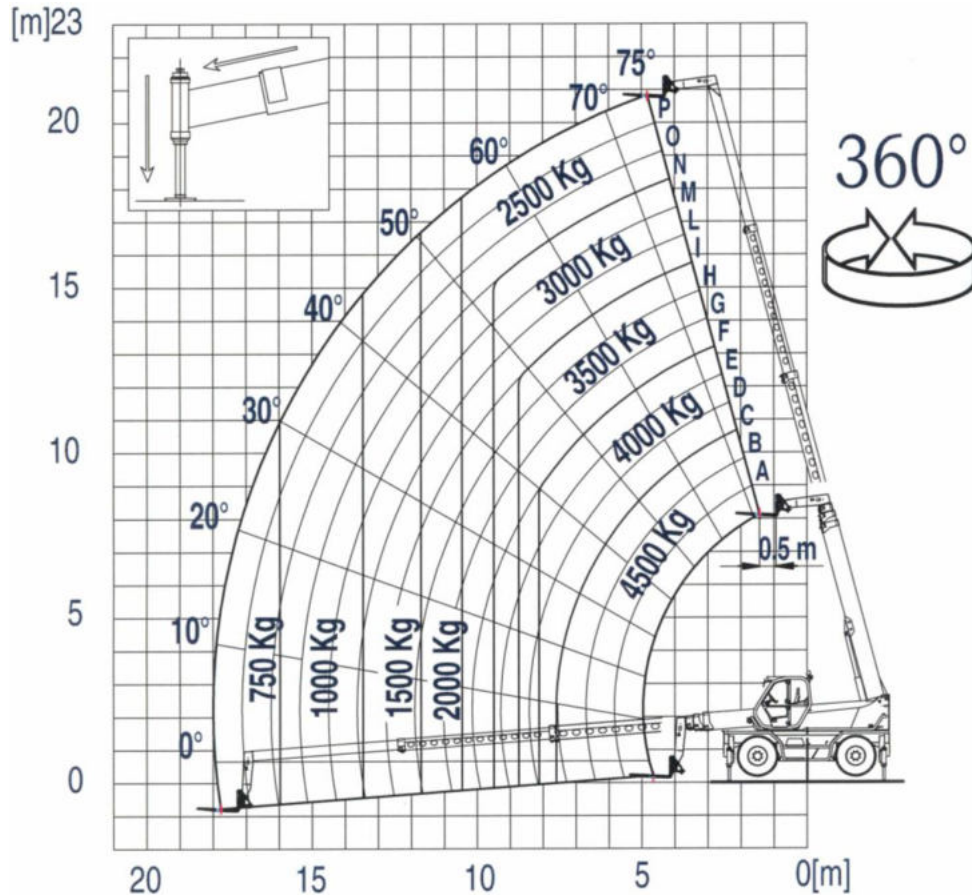

Technische Daten

	Tragfähigkeit (Maximal / Bei voller Höhe / Bei voller Ausladung)	4.500 / 2.500 / 750 Kg		Leergewicht (inkl. Lastgabeln)	15.050 Kg
	Hubhöhe (Maximal / Bei max. Last)	20,8 / 10,7 m		Seitenverschub des Oberwagens	NA
	Ausladung (Maximal / Bei max. Last)	18,0 / 7,6 m		Schwenkbereich Mast	360° endlos
	Länge (bis Gabelträger)	6,60 m		Niveaue Ausgleich (ohne / mit Stützen)	10 / 25%
	Höhe	2,95 m		Steigfähigkeit	100% (45°)
	Breite	2,40 m		Bodenfreiheit	410 mm
	Max. Fahrgeschwindigkeit	20 km/h		Stützen	Ja
	Zulassungsbereich	Außen & (bedingt Innen)		Antrieb	Diesel-Allrad
				Bereifung	18-22.5 16 Gelände

Sonstige technische Ausstattung

- ~ 4,05m äußerer Wenderadius
- ~ 2-Gang-Getriebe mit elektronischer Steuerung
- ~ Hydrostatantrieb mit Verstellmotor und elektrischer Regelung
- ~ Automatische und kontinuierliche Beschleunigung der Geschwindigkeit
- ~ Gabellänge 1,2m (130mm Breite / 50 mm Dicke / 450 - 1050 mm Gabelzinkenabstand)
- ~ Beheizbare Kabine
- ~ 107kW Dieselmotor
- ~ Digitale Anzeigen
- ~ Optional mit Gabelzinkenverlängerung auf 2,1m
- ~ Optional mit Seilwinde bis 4t Tragkraft
- ~ Funk-Steuergerät → Bediener kann viele Arbeiten alleine erledigen, für die sonst Hilfe notwendig wäre

Andere Kunden fragen zu diesem Gerät oft auch noch folgendes an

- ~ Schulungen von Mitarbeitern
- ~ Zubehör

Alle technischen Details basieren auf Herstellerangaben.

Teleskopstapler TS 45.21 R D (3/6) Technische Zeichnungen

Hebeleistung mit Lastgabeln auf Abstützungen

Hebeleistung mit Lastgabeln auf Rädern (längs)

Teleskopstapler TS 45.21 R D (4/6) Technische Zeichnungen

Der TS 45.21 R D ist ein Gerät der Königsklasse. Es verfügt über vielzählige Ausstattungsmerkmale (u.a. Fahren mit verschwenktem, endlos drehbarem Oberwagen). 4,5t lassen sich heben, 20,8m Höhe sowie 18,0m Ausladung erreichen. Kommen Sie mit weiteren Fragen auf uns zu! Wir beraten Sie gerne!