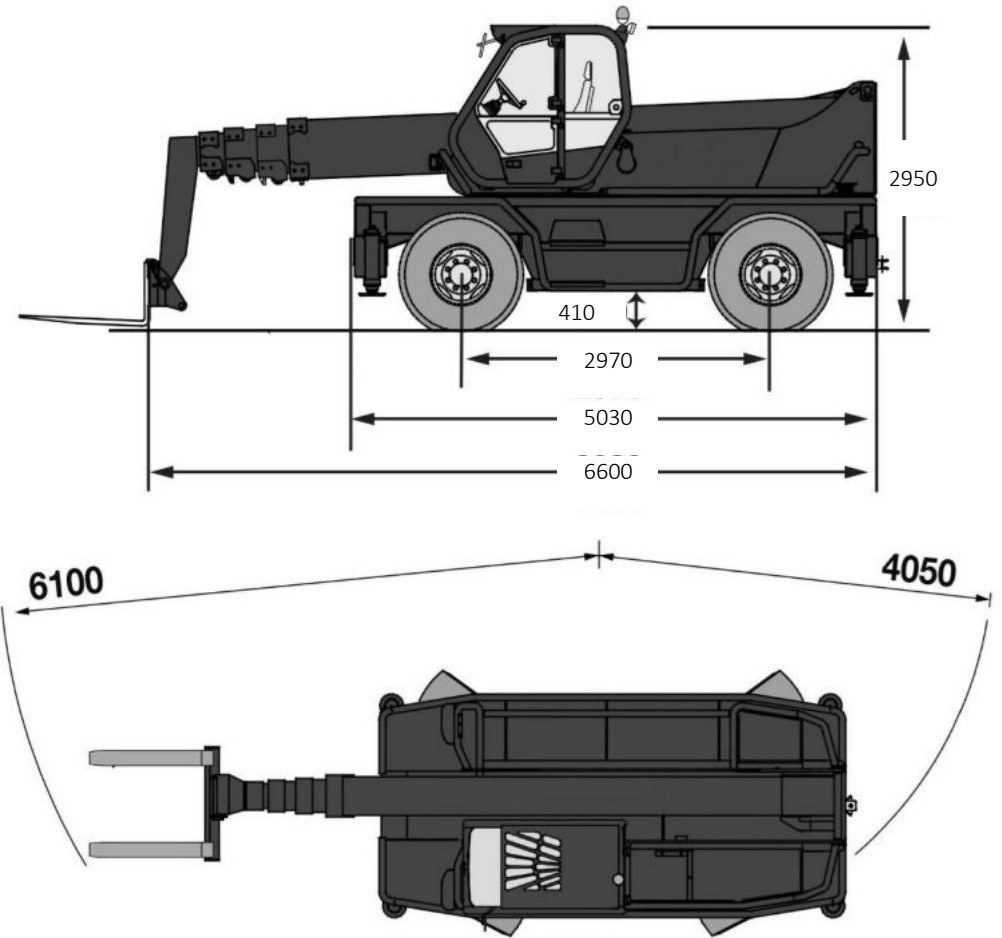

Hebeleistung mit Lastgabeln auf Abstützungen

Hebeleistung mit Lastgabeln auf Rädern (längs)

Teleskopstapler TS 45.21 R D (4/6) Technische Zeichnungen

Der TS 45.21 R D ist ein Gerät der Königsklasse. Es verfügt über vielzählige Ausstattungsmerkmale (u.a. Fahren mit verschwenktem, endlos drehbarem Oberwagen). 4,5t lassen sich heben, 20,8m Höhe sowie 18,0m Ausladung erreichen. Kommen Sie mit weiteren Fragen auf uns zu! Wir beraten Sie gerne!

Hebeleistung mit Lastgabeln auf Rädern (seitlich)

Sonstiges

Teleskopstapler TS 45.21 R D (5/6) Technische Zeichnungen

Der TS 45.21 R D ist ein Gerät der Königsklasse. Es verfügt über vielzählige Ausstattungsmerkmale (u.a. Fahren mit verschwenktem, endlos drehbarem Oberwagen). 4,5t lassen sich heben, 20,8m Höhe sowie 18,0m Ausladung erreichen. Kommen Sie mit weiteren Fragen auf uns zu! Wir beraten Sie gerne!

Abmessungen

In mm

Teleskopstapler TS 45.21 R D (6/6) Einsatzfotos

Der TS 45.21 R D ist ein Gerät der Königsklasse. Es verfügt über vielzählige Ausstattungsmerkmale (u.a. Fahren mit verschwenktem, endlos drehbarem Oberwagen). 4,5t lassen sich heben, 20,8m Höhe sowie 18,0m Ausladung erreichen. Kommen Sie mit weiteren Fragen auf uns zu! Wir beraten Sie gerne!