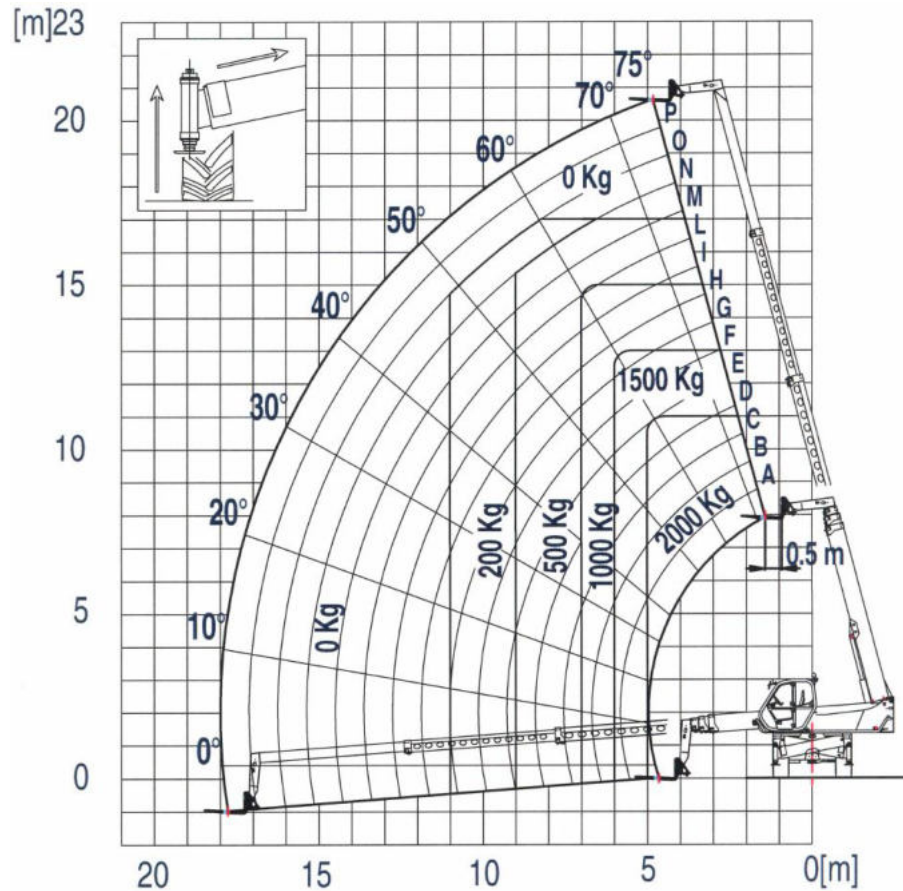

Technische Daten

	Tragfähigkeit (Maximal / Bei voller Höhe / Bei voller Ausladung)	4.500 / 2.500 / 750 Kg		Leergewicht (inkl. Lastgabeln)	15.050 Kg
	Hubhöhe (Maximal / Bei max. Last)	20,8 / 10,7 m		Seitenverschub des Oberwagens	NA
	Ausladung (Maximal / Bei max. Last)	18,0 / 7,6 m		Schwenkbereich Mast	360° endlos
	Länge (bis Gabelträger)	6,60 m		Niveaue Ausgleich (ohne / mit Stützen)	10 / 25%
	Höhe	2,95 m		Steigfähigkeit	100% (45°)
	Breite	2,40 m		Bodenfreiheit	410 mm
	Max. Fahrgeschwindigkeit	20 km/h		Stützen	Ja
	Zulassungsbereich	Außen & (bedingt Innen)		Antrieb	Diesel-Allrad
				Bereifung	18-22.5 16 Gelände

Hebeleistung mit Lastgabeln auf Abstützungen

Hebeleistung mit Lastgabeln auf Rädern (längs)

Teleskopstapler TS 45.21 R D (4/6) Technische Zeichnungen

Der TS 45.21 R D ist ein Gerät der Königsklasse. Es verfügt über vielzählige Ausstattungsmerkmale (u.a. Fahren mit verschwenktem, endlos drehbarem Oberwagen). 4,5t lassen sich heben, 20,8m Höhe sowie 18,0m Ausladung erreichen. Kommen Sie mit weiteren Fragen auf uns zu! Wir beraten Sie gerne!

Hebeleistung mit Lastgabeln auf Rädern (seitlich)

Sonstiges

Teleskopstapler TS 45.21 R D (5/6) Technische Zeichnungen

Der TS 45.21 R D ist ein Gerät der Königsklasse. Es verfügt über vielzählige Ausstattungsmerkmale (u.a. Fahren mit verschwenktem, endlos drehbarem Oberwagen). 4,5t lassen sich heben, 20,8m Höhe sowie 18,0m Ausladung erreichen. Kommen Sie mit weiteren Fragen auf uns zu! Wir beraten Sie gerne!