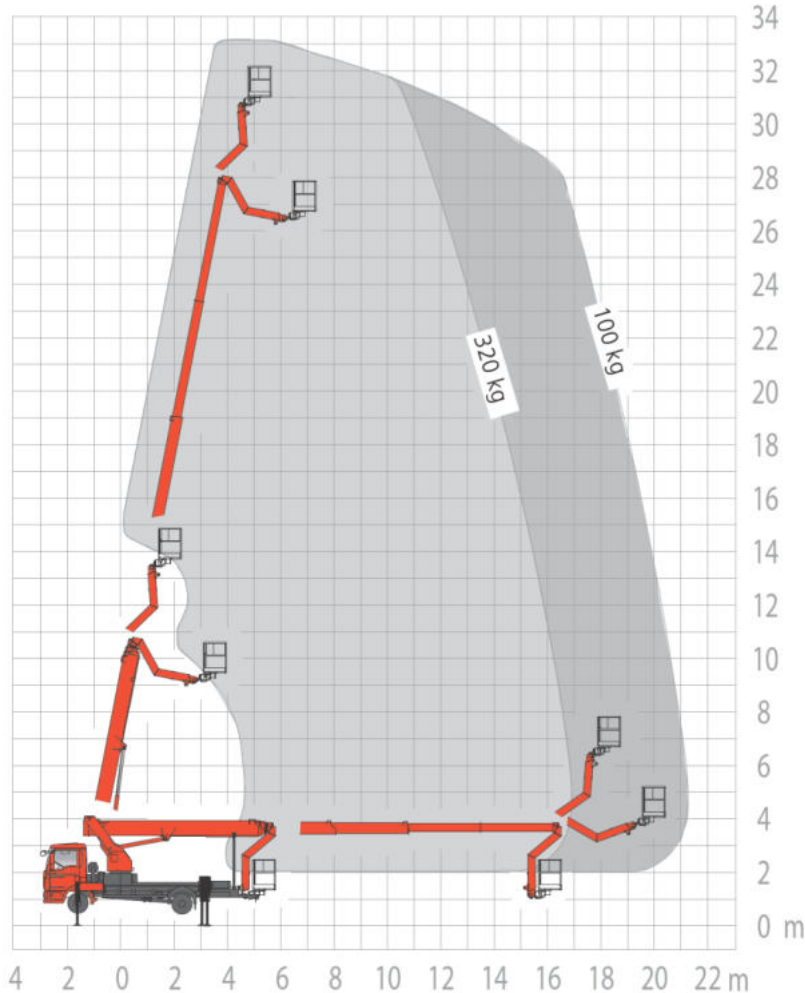

Unser Gerät für Sie! Informationen und technische Daten

LKW-AB bis 7,5 t L 330 TA D (1/4) Überblick

Die L 330 TA D bildet die Speerspitze hinsichtlich Leistungsdaten im Segment bis 7,5t mit 33m Arbeitshöhe und 21,2m seitlicher Reichweite. Der zusätzliche Korbarm und drehbare Korb bieten zusätzliche Beweglichkeit. Die Bedienung ist unkompliziert. Kommen Sie mit weiteren Fragen auf uns zu! Wir beraten Sie gerne!

Das Wichtigste auf einen Blick

32,7m

Arbeitshöhe

21,2m

Seitliche
Reichweite

320Kg

Traglast

Die Vorteile für Sie

LKW-AB bis 7,5 t L 330 TA D

(3/4) Technische Zeichnungen

Die L 330 TA D bildet die Speerspitze hinsichtlich Leistungsdaten im Segment bis 7,5t mit 33m Arbeitshöhe und 21,2m seitlicher Reichweite. Der zusätzliche Korbarm und drehbare Korb bieten zusätzliche Beweglichkeit. Die Bedienung ist unkompliziert. Kommen Sie mit weiteren Fragen auf uns zu! Wir beraten Sie gerne!

Arbeitsbereich von der Seite betrachtet

Arbeitsbereich von oben betrachtet

LKW-AB bis 7,5 t L 330 TA D (4/4) Einsatzfotos

Die L 330 TA D bildet die Speerspitze hinsichtlich Leistungsdaten im Segment bis 7,5t mit 33m Arbeitshöhe und 21,2m seitlicher Reichweite. Der zusätzliche Korbarm und drehbare Korb bieten zusätzliche Beweglichkeit. Die Bedienung ist unkompliziert. Kommen Sie mit weiteren Fragen auf uns zu! Wir beraten Sie gerne!