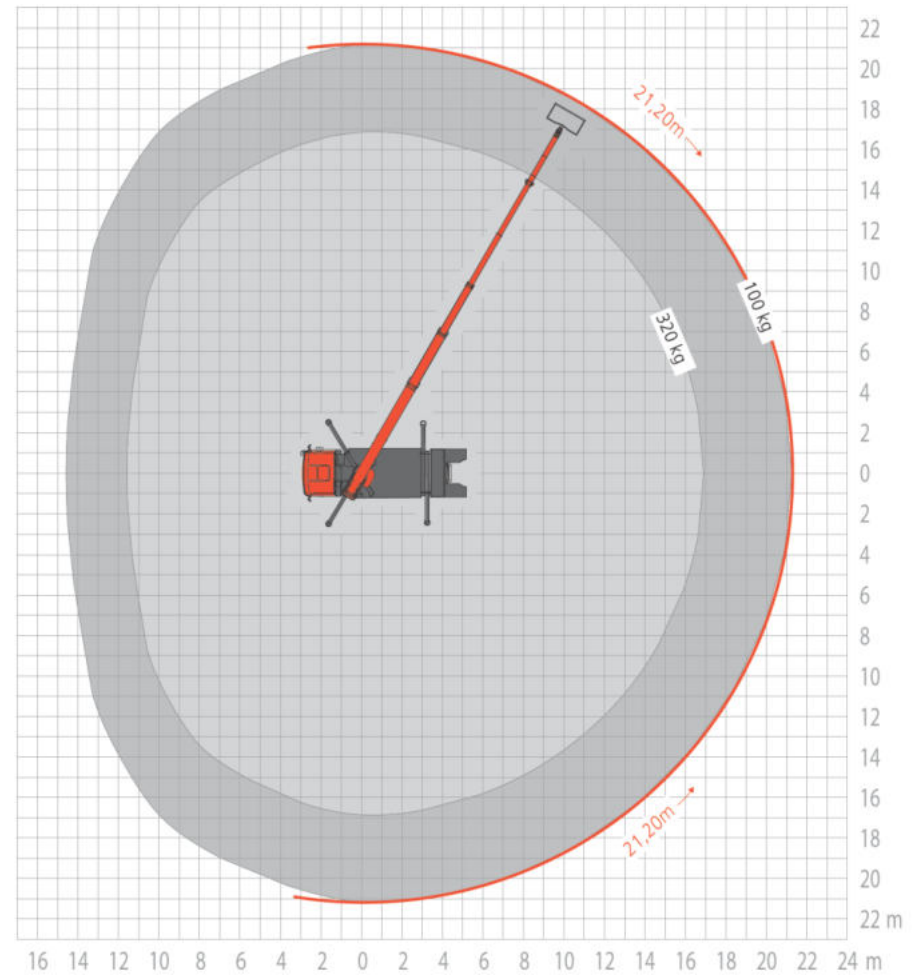

Unser Gerät für Sie! Informationen und technische Daten

LKW-AB bis 7,5 t L 330 TA D (1/4) Überblick

Die L 330 TA D bildet die Speerspitze hinsichtlich Leistungsdaten im Segment bis 7,5t mit 33m Arbeitshöhe und 21,2m seitlicher Reichweite. Der zusätzliche Korbarm und drehbare Korb bieten zusätzliche Beweglichkeit. Die Bedienung ist unkompliziert. Kommen Sie mit weiteren Fragen auf uns zu! Wir beraten Sie gerne!

Das Wichtigste auf einen Blick

32,7m

Arbeitshöhe

21,2m

Seitliche
Reichweite

320Kg

Traglast

Die Vorteile für Sie

LKW-AB bis 7,5 t L 330 TA D

(3/4) Technische Zeichnungen

Die L 330 TA D bildet die Speerspitze hinsichtlich Leistungsdaten im Segment bis 7,5t mit 33m Arbeitshöhe und 21,2m seitlicher Reichweite. Der zusätzliche Korbarm und drehbare Korb bieten zusätzliche Beweglichkeit. Die Bedienung ist unkompliziert. Kommen Sie mit weiteren Fragen auf uns zu! Wir beraten Sie gerne!

Arbeitsbereich von der Seite betrachtet

Arbeitsbereich von oben betrachtet

LKW-AB bis 7,5 t L 330 TA D (4/4) Einsatzfotos

Die L 330 TA D bildet die Speerspitze hinsichtlich Leistungsdaten im Segment bis 7,5t mit 33m Arbeitshöhe und 21,2m seitlicher Reichweite. Der zusätzliche Korbarm und drehbare Korb bieten zusätzliche Beweglichkeit. Die Bedienung ist unkompliziert. Kommen Sie mit weiteren Fragen auf uns zu! Wir beraten Sie gerne!